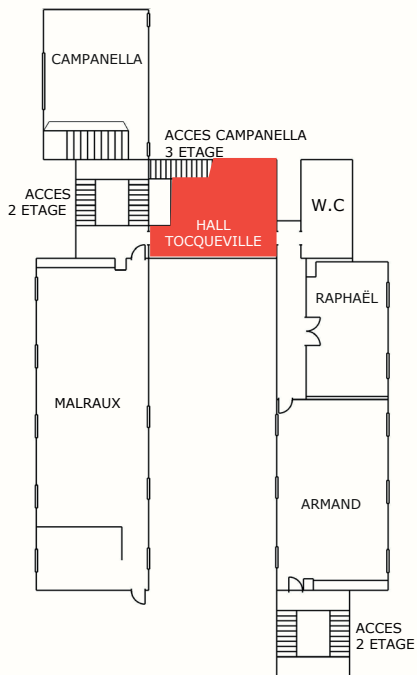

# HALL TOCQUEVILLE

— 46 m<sup>2</sup> —

Bâtiment de la Maison  
du directeur

Plan des salles du 2<sup>e</sup> étage  
de la Maison du directeur